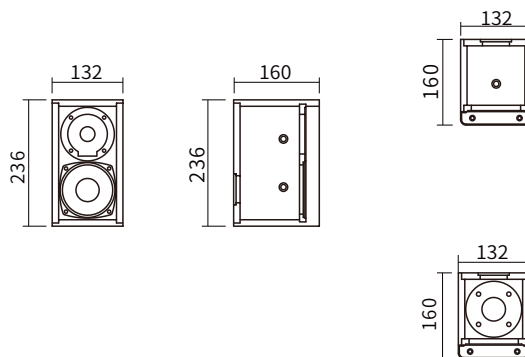

### 产品描述

可用于会议室、礼堂、酒店、家庭影院、多功能厅等

MINI4.1是一款小体积音柱系列音箱，使用1只4.5寸的低音喇叭和1只3寸的高音喇叭单元组成

### 技术参数

|              |  |
|--------------|--|
| 单元组成         | LF:1×4.5"Voice-coil; HF:1×3"Voice-coil |
| 频率响应 (-3dB)  | 85-17000Hz赫兹                           |
| 覆盖角度 (-6dB)  | 90°(h水平)×90°(v垂直)                      |
| 灵敏度 (m/W)    | 93dB                                   |
| 声压级输出        | 110dB/aes连续; 116dB/peak峰值              |
| 标准阻抗         | 8Ω                                     |
| 输入功率         | 60W (aes额定) /240W (peak峰值)             |
| 分频点          | 3000Hz赫兹                               |
| 功放功率要求       | 150-300W 8Ω                            |
| 表面处理         | 黑色环保水性耐磨油漆涂装                           |
| 输入连接器        | 2×Speakon NL4MP                        |
| 吊装方式         | 自身多点M8螺丝承重吊挂, 附挂片挂墙                    |
| 产品尺寸 (H×W×D) | 236mm×132mm×160mm                      |
| 净重           | 2.5KG                                  |

### 产品尺寸

尺寸(高×宽×深): H:236×W:132×D:160 (单位mm)