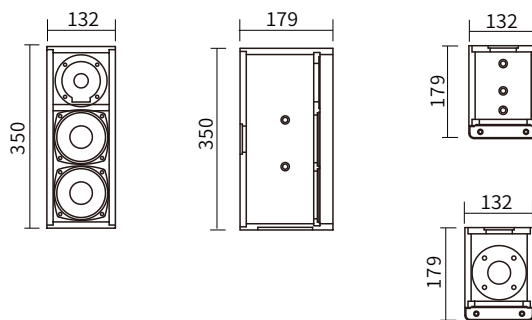

MINI4.2

产品描述

可用于会议室、礼堂、酒店、家庭影院、多功能厅等

MINI4.2是一款小体积音柱系列音箱，使用2只4.5寸的低音喇叭和1只3寸的高音喇叭单元组成

亦能与超低音箱组合扩声系统使用，可用于室内演出

技术参数

单元组成	LF:2×4.5"Voice-coil; HF:1×3"Voice-coil
频率响应 (-3dB)	85-17000Hz赫兹
覆盖角度 (-6dB)	90°(h水平)×60°(v垂直)
灵敏度 (m/W)	95dB
声压级输出	113dB/aes连续; 119dB/peak峰值
标准阻抗	8Ω
输入功率	100W (aes额定) /400W (peak峰值)
分频点	3000Hz赫兹
功放功率要求	150-300W 8Ω
表面处理	黑色环保水性耐磨油漆涂装
输入连接器	2×Speakon NL4MP
吊装方式	自身多点M8螺丝承重吊挂
产品尺寸 (H×W×D)	350mm×132mm×179mm
净重	3.5KG

产品尺寸

尺寸(高×宽×深): H:350×W:132×D:179 (单位mm)