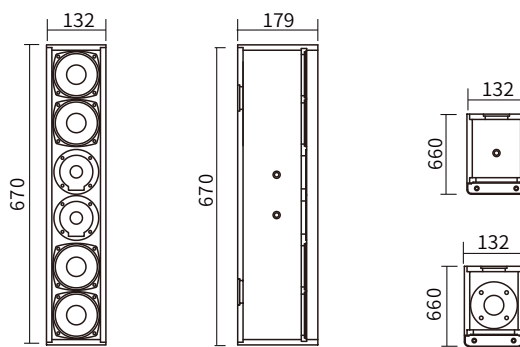

MINI4.4

产品描述

可用于录音室、礼堂、酒店、家庭影院、多功能厅等

MINI4.4是一款小体积音柱系列音箱，使用4只4.5寸的低音喇叭和2只3寸的高音喇叭单元组成

亦能与超低音箱组合扩声系统使用，可用于室内演出

技术参数

单元组成	LF:4×4.5"Voice-coil; HF:2×3"Voice-coil
频率响应 (-3dB)	56-20000Hz赫兹
覆盖角度 (-6dB)	90°(h水平)×90°(v垂直)
灵敏度 (m/W)	96dB
声压级输出	117dB/aes连续; 120dB/peak峰值
标准阻抗	8Ω
输入功率	200W (aes额定) /800W (peak峰值)
分频点	3000Hz赫兹
功放功率要求	150-300W 8Ω
表面处理	黑色环保水性耐磨油漆涂装
输入连接器	2×Speakon NL4MP
吊装方式	自身多点M8螺丝承重吊挂，附挂片挂墙
产品尺寸 (H×W×D)	670mm×132mm×179mm
净重	8KG

产品尺寸

尺寸(高×宽×深): H:670×W:132×D:179 (单位mm)