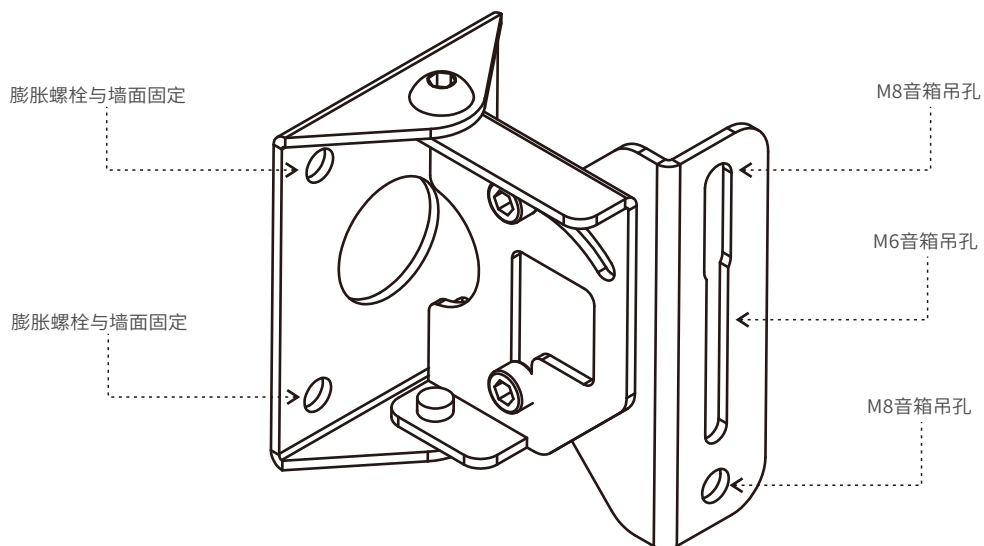

# 音柱安装吊架

型号：GP30

# 音柱安装图示

剖面图  
①：默认角度状态图示

顶视图  
②：默认角度状态图示

剖面图  
③：垂直角度调节图示

顶视图  
④：可180°水平角度调节图示

# 音柱安装吊架