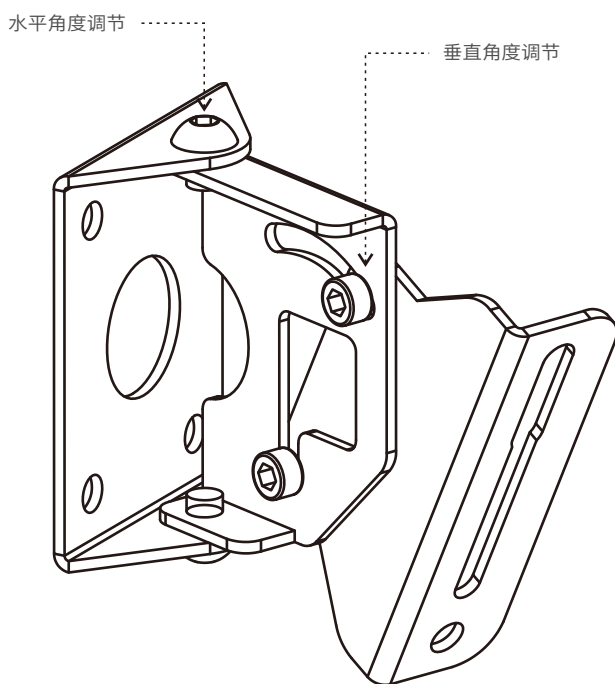

# 音柱安装吊架

型号：GP30

# 音柱安装图示

剖面图  
①：默认角度状态图示

顶视图  
②：默认角度状态图示

剖面图  
③：垂直角度调节图示

顶视图  
④：可180°水平角度调节图示

# 音柱安装吊架