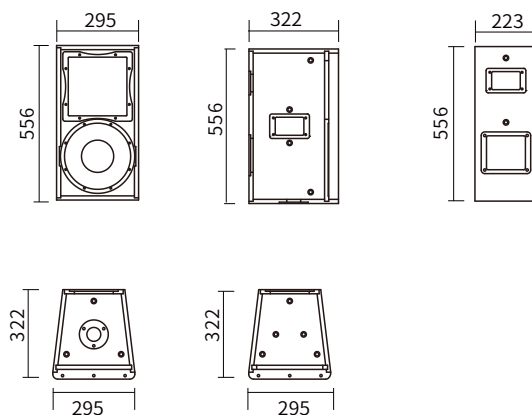

### 产品描述

可用于剧场、音乐厅、报告厅、多功能厅、宴会厅

Kera110是一款二分频设计的高水准高要求专业常规音箱，使用1只10寸的低音喇叭和1只2寸的高音喇叭单元组成

### 技术参数

单元组成	LF:1×10"Voice-coil; HF:1×2"Voice-coil
频率响应 (-3dB)	65-20000Hz赫兹
覆盖角度 (-6dB)	90°(h水平)×60°(v垂直)
灵敏度 (m/W)	97dB
声压级输出	123dB/aes连续; 129dB/peak峰值
标准阻抗	8Ω
输入功率	350W (aes额定) /1400W (peak峰值)
分频点	2000Hz赫兹
功放功率要求	500-800W 8Ω
表面处理	黑色环保水性耐磨油漆涂装
输入连接器	2×Speakon NL4MP
吊装方式	自身多点M8螺丝承重吊挂
产品尺寸 (H×W×D)	556mm×295mm×322mm
净重	25KG

### 产品尺寸

尺寸(高×宽×深): H:556×W:295×D:322 (单位mm)