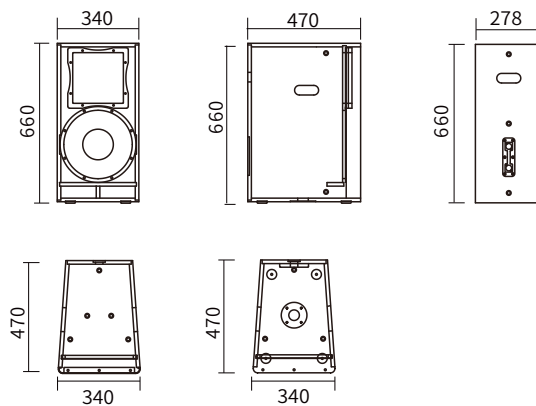

Kera112

产品描述

可用于剧场、音乐厅、报告厅、多功能厅、宴会厅

Kera112是一款二分频设计的高水准高要求专业常规音箱，使用1只12寸的低音喇叭和1只2寸的高音喇叭单元组成

技术参数

单元组成	LF:1×12"Voice-coil; HF:1×2"Voice-coil
频率响应 (-3dB)	46-20000Hz赫兹
覆盖角度 (-6dB)	80°(h水平)×40°(v垂直)
灵敏度 (m/W)	99dB
声压级输出	136dB/aes连续; 140dB/peak峰值
标准阻抗	8Ω
输入功率	900W (aes额定) /3600W (peak峰值)
分频点	1500Hz赫兹
功放功率要求	600-900W 8Ω
表面处理	黑色环保水性耐磨油漆涂装
输入连接器	2×Speakon NL4MP
吊装方式	自身多点M8螺丝承重吊挂
产品尺寸 (H×W×D)	660mm×340mm×470mm
净重	33KG

产品尺寸

尺寸(高×宽×深): H:660×W:340×D:470 (单位mm)