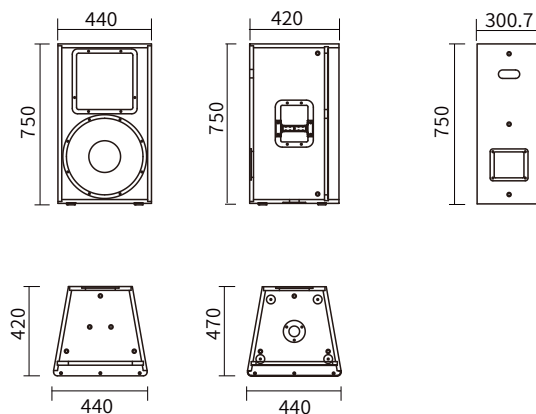

### 产品描述

可用于剧场、音乐厅、报告厅、多功能厅、宴会厅

Kera115是一款二分频设计的高水准高要求专业常规音箱，使用1只15寸的低音喇叭和1只2寸的高音喇叭单元组成

### 技术参数

单元组成	LF:1×15"Voice-coil; HF:1×2"Voice-coil
频率响应 (-3dB)	43-20000Hz赫兹
覆盖角度 (-6dB)	80°(h水平)×40°(v垂直)
灵敏度 (m/W)	101dB
声压级输出	136dB/aes连续; 140dB/peak峰值
标准阻抗	8Ω
输入功率	900W (aes额定) /3600W (peak峰值)
分频点	1500Hz赫兹
功放功率要求	1200-2000W 8Ω
表面处理	黑色环保水性耐磨油漆涂装
输入连接器	2×Speakon NL4MP
吊装方式	自身多点螺丝承重吊挂
产品尺寸 (H×W×D)	750mm×440mm×420mm
净重	36KG

### 产品尺寸

尺寸(高×宽×深): H:750×W:440×D:420 (单位mm)