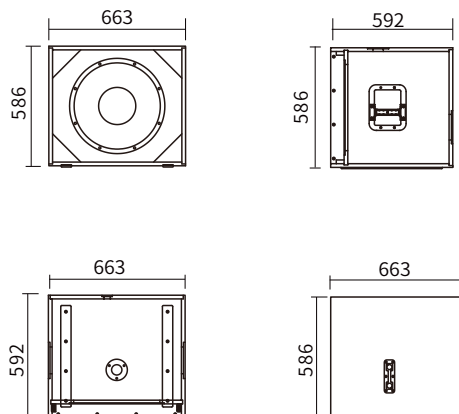

### 产品描述

可用于剧场、音乐厅、报告厅、多功能厅、宴会厅

Kera118B是一款高品质高能量设计的专业超低音箱，使用1只18寸的低音喇叭单元组成

### 技术参数

单元组成	1×18"Voice-coil
频率响应 (-3dB)	30-160Hz赫兹
灵敏度 (m/W)	101dB
声压级输出	137dB/aes连续; 141dB/peak峰值
标准阻抗	8Ω
输入功率	1200W (aes额定) /4800W (peak峰值)
分频点	120Hz赫兹
功放功率要求	1800-3000W 8Ω
表面处理	黑色环保水性耐磨油漆涂装
输入连接器	2×Speakon NL4MP
吊装方式	自身多点M8螺丝承重吊挂
产品尺寸 (H×W×D)	586mm×663mm×592mm
净重	45KG

### 产品尺寸

尺寸(高×宽×深): H:586×W:663×D:592 (单位mm)