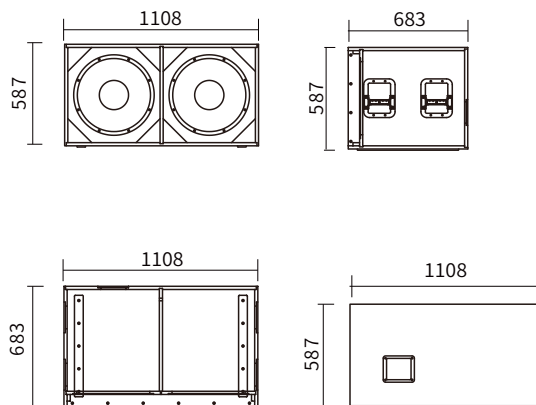

Kera1218B

产品描述

可用于剧场、音乐厅、报告厅、多功能厅、宴会厅

Kera1218B是一款高品质高能量设计的专业超低音箱，使用2只18寸的低音喇叭单元组成

技术参数

单元组成	2×10"Voice-coil
频率响应 (-3dB)	30-160Hz赫兹
灵敏度 (m/W)	101dB
声压级输出	137dB/aes连续; 141dB/peak峰值
标准阻抗	2×8Ω
输入功率	2×120W (aes额定) /2×4800W (peak峰值)
分频点	120Hz赫兹
功放功率要求	800-3000W 8Ω
表面处理	黑色环保水性耐磨油漆涂装
输入连接器	2×Speakon NL4MP
吊装方式	自身多点螺丝承重吊挂
产品尺寸 (H×W×D)	587mm×1108mm×683mm
净重	90KG

产品尺寸

尺寸(高×宽×深): H:750×W:440×D:420 (单位mm)