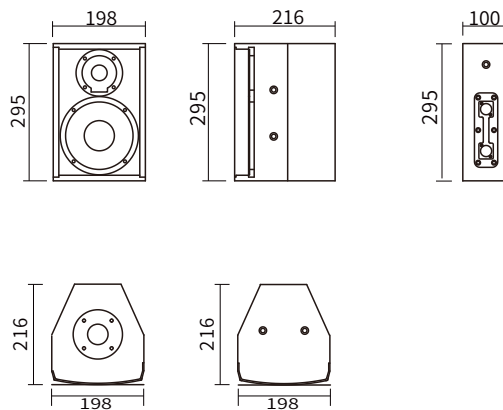

A6

产品描述

A全系列，可用于会议室、礼堂、体育场馆、报告厅、多功能厅

A6是一款2分频设计的专业常规全频音箱，使用1只6.5寸的低频喇叭和1只1.5寸的高音喇叭单元组成。

技术参数

单元组成	LF:1×6.5"Voice-coil ; HF:1×1.5"Voice-coil
频率响应 (-3dB)	80-18000Hz赫兹
覆盖角度 (-6dB)	90°(h水平)×60°(v垂直)
灵敏度 (m/W)	96dB
声压级输出	116dB/aes连续; 120dB/peak峰值
标准阻抗	8Ω
输入功率	80W (aes额定) /320W (peak峰值)
分频点	2500Hz赫兹
功放功率要求	200-600W 8Ω
表面处理	黑色环保水性耐磨油漆涂装
输入连接器	2×Speakon NL4MP
吊装方式	自身多点M8螺丝承重吊挂
产品尺寸 (H×W×D)	295mm×198mm×216mm
净重	6KG

产品尺寸

尺寸(高×宽×深): H:295×W:198×D:216 (单位mm)