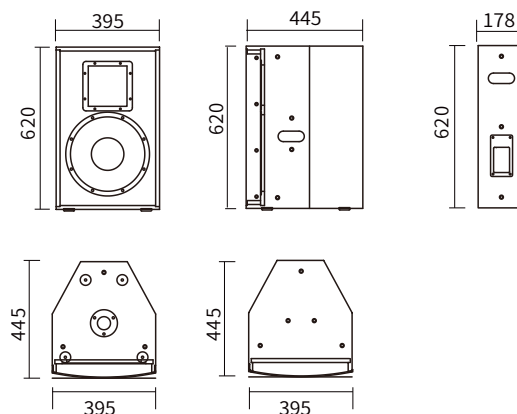

A12

产品描述

A全系列，可用于会议室、礼堂、体育场馆、报告厅、多功能厅
A12是一款2分频设计的专业常规全频音箱，使用1只12寸的低频喇叭和1只2寸的高音喇叭单元组成。

技术参数

单元组成	LF:1×12"Voice-coil ; HF:1×2"Voice-coil
频率响应 (-3dB)	55-20000Hz赫兹
覆盖角度 (-6dB)	90°(h水平)×60°(v垂直)
灵敏度 (m/W)	97dB
声压级输出	126dB/aes连续; 132dB/peak峰值
标准阻抗	8Ω
输入功率	400W (aes额定) /1600W (peak峰值)
分频点	2000Hz赫兹
功放功率要求	600-900W 8Ω
表面处理	黑色环保水性耐磨油漆涂装
输入连接器	2×Speakon NL4MP
吊装方式	自身多点M8螺丝承重吊挂
产品尺寸 (H×W×D)	620mm×395mm×445mm
净重	23KG

产品尺寸

尺寸(高×宽×深): H:620×W:395×D:445 (单位mm)