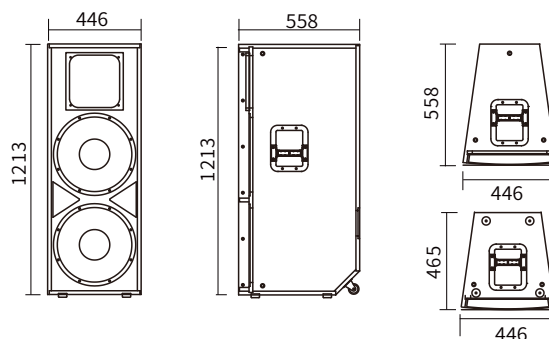

### 技术参数

单元组成	LF:2×15"Voice-coil; HF:1×3"Voice-coil
频率响应 (-3dB)	38-20000Hz赫兹
覆盖角度 (-6dB)	80°(h水平)×40°(v垂直)
灵敏度 (m/W)	100dB
声压级输出	137dB/aes连续; 140dB/peak峰值
标准阻抗	4Ω
输入功率	1200W (aes额定) /4800W (peak峰值)
分频点	1500Hz赫兹
功放功率要求	1800-3800W 8Ω
表面处理	黑色环保水性耐磨油漆涂装
输入连接器	2×Speakon NL4MP
吊装方式	自身多点M10螺丝承重吊挂
产品尺寸 (H×W×D)	1213mm×446mm×558mm
净重	63.5KG

### 产品尺寸

尺寸(高×宽×深): H:1213×W:446×D:558 (单位mm)