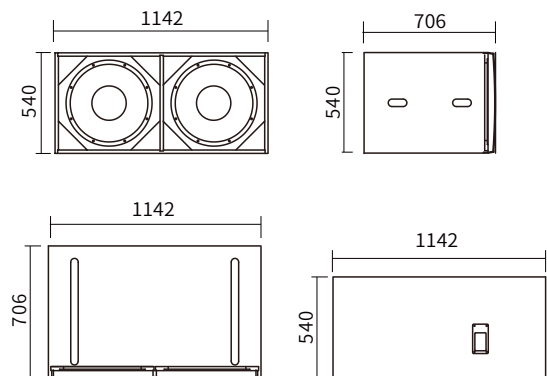

A218B

产品描述

A全系列，可用于会议室、礼堂、体育场馆、报告厅、多功能厅

A218B是一款高能量设计的双十八寸超低音箱，使用2只18寸的低频喇叭单元组成

技术参数

单元组成	2×18"Voice-coil
频率响应 (-3dB)	30-250Hz赫兹
灵敏度 (m/W)	99dB
声压级输出	138dB/aes连续; 142dB/peak峰值
标准阻抗	4Ω
输入功率	1200W (aes额定) /4800W (peak峰值)
分频点	120Hz赫兹
功放功率要求	1200-3500W 8Ω
表面处理	黑色环保水性耐磨油漆涂装
输入连接器	2×Speakon NL4MP
吊装方式	自身多点螺丝承重吊挂
产品尺寸 (H×W×D)	540mm×1142mm×706mm
净重	93KG

产品尺寸

尺寸(高×宽×深): H:540×W:1142×D:706 (单位mm)