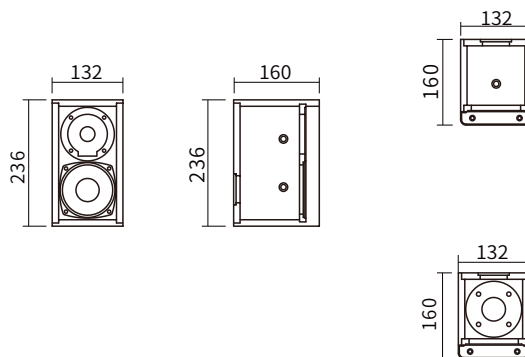

MINI4.1

产品描述

可用于会议室、礼堂、酒店、家庭影院、多功能厅等

MINI4.1是一款小体积音柱系列音箱，使用1只4.5寸的低音喇叭和1只3寸的高音喇叭单元组成

技术参数

单元组成	LF:1×4.5"Voice-coil; HF:1×3"Voice-coil
频率响应 (-3dB)	85-17000Hz赫兹
覆盖角度 (-6dB)	90°(h水平)×90°(v垂直)
灵敏度 (m/W)	93dB
声压级输出	110dB/aes连续; 116dB/peak峰值
标准阻抗	8Ω
输入功率	60W (aes额定) /240W (peak峰值)
分频点	3000Hz赫兹
功放功率要求	150-300W 8Ω
表面处理	黑色环保水性耐磨油漆涂装
输入连接器	2×Speakon NL4MP
吊装方式	自身多点M8螺丝承重吊挂, 附挂片挂墙
产品尺寸 (H×W×D)	236mm×132mm×160mm
净重	2.5KG

产品尺寸

尺寸(高×宽×深): H:236×W:132×D:160 (单位mm)