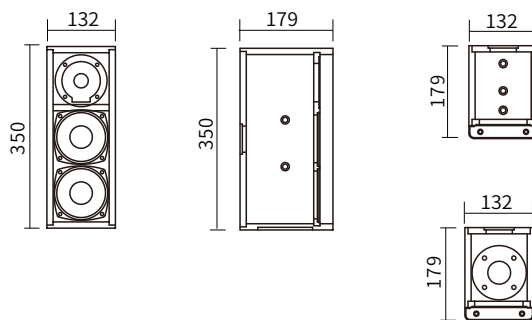

### 产品描述

可用于会议室、礼堂、酒店、家庭影院、多功能厅等

MINI4.2是一款小体积音柱系列音箱，使用2只4.5寸的低音喇叭和1只3寸的高音喇叭单元组成

亦能与超低音箱组合扩声系统使用，可用于室内演出

### 技术参数

单元组成	LF:2×4.5"Voice-coil; HF:1×3"Voice-coil
频率响应 (-3dB)	85-17000Hz赫兹
覆盖角度 (-6dB)	90°(h水平)×60°(v垂直)
灵敏度 (m/W)	95dB
声压级输出	113dB/aes连续; 119dB/peak峰值
标准阻抗	8Ω
输入功率	100W (aes额定) /400W (peak峰值)
分频点	3000Hz赫兹
功放功率要求	150-300W 8Ω
表面处理	黑色环保水性耐磨油漆涂装
输入连接器	2×Speakon NL4MP
吊装方式	自身多点M8螺丝承重吊挂
产品尺寸 (H×W×D)	350mm×132mm×179mm
净重	3.5KG

### 产品尺寸

尺寸(高×宽×深): H:350×W:132×D:179 (单位mm)