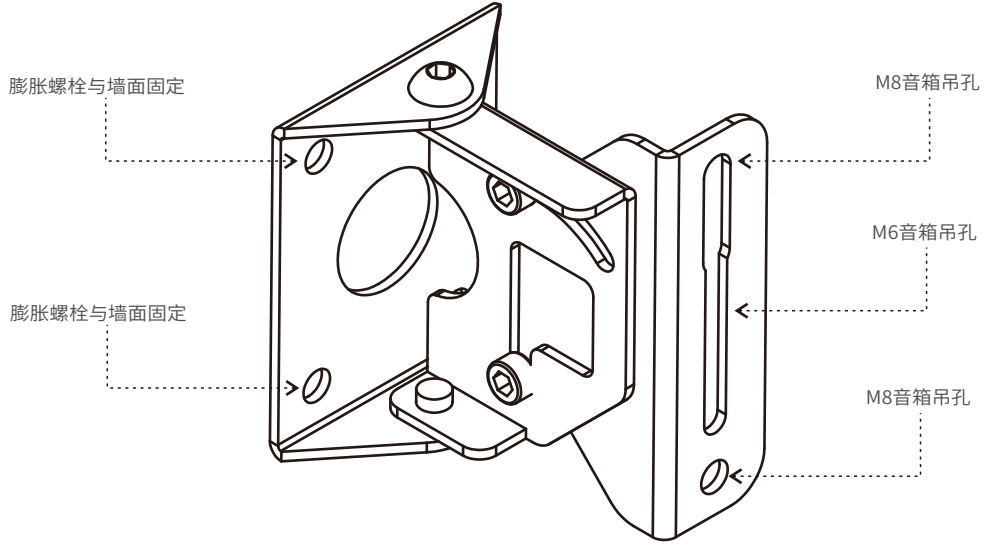

音柱安装吊架

型号：GP30

音柱安装图示

剖面图
①：默认角度状态图示

顶视图
②：默认角度状态图示

剖面图
③：垂直角度调节图示

顶视图
④：可180°水平角度调节图示

音柱安装吊架