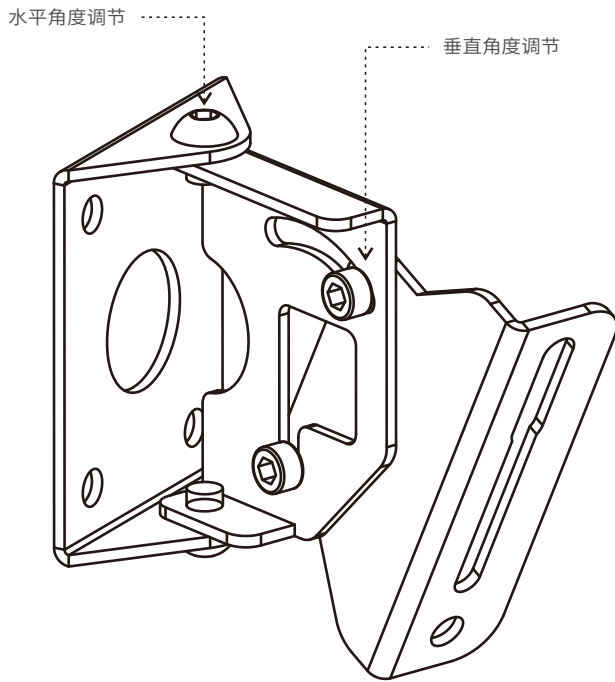

音柱安装吊架

型号：GP30

音柱安装图示

剖面图
①：默认角度状态图示

顶视图
②：默认角度状态图示

剖面图
③：垂直角度调节图示

顶视图
④：可180°水平角度调节图示

音柱安装吊架