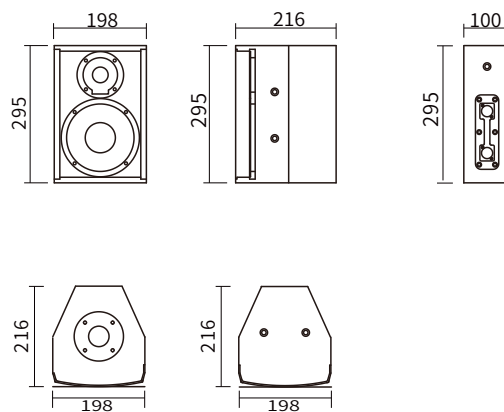

A6

产品描述

A全系列，可用于会议室、礼堂、体育场馆、报告厅、多功能厅

A6是一款2分频设计的专业常规全频音箱，使用1只6.5寸的低频喇叭和1只1.5寸的高音喇叭单元组成。

技术参数

单元组成	LF:1×6.5"Voice-coil ; HF:1×1.5"Voice-coil
频率响应 (-3dB)	80-18000Hz赫兹
覆盖角度 (-6dB)	90°(h水平)×60°(v垂直)
灵敏度 (m/W)	96dB
声压级输出	116dB/aes连续; 120dB/peak峰值
标准阻抗	8Ω
输入功率	80W (aes额定) /320W (peak峰值)
分频点	2500Hz赫兹
功放功率要求	200-600W 8Ω
表面处理	黑色环保水性耐磨油漆涂装
输入连接器	2×Speakon NL4MP
吊装方式	自身多点M8螺丝承重吊挂
产品尺寸 (H×W×D)	295mm×198mm×216mm
净重	6KG

产品尺寸

尺寸(高×宽×深): H:295×W:198×D:216 (单位mm)