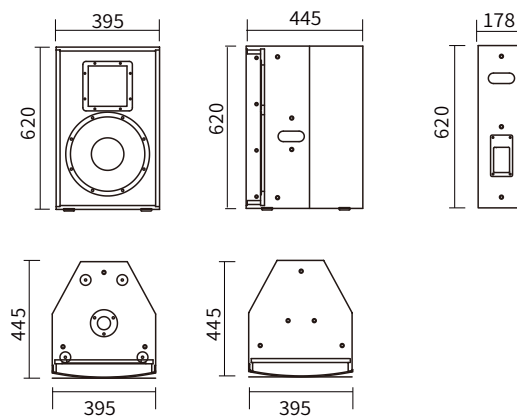

A12

产品描述

A全系列，可用于会议室、礼堂、体育场馆、报告厅、多功能厅
A12是一款2分频设计的专业常规全频音箱，使用1只12寸的低频喇叭和1只2寸的高音喇叭单元组成。

技术参数

单元组成	LF:1×12"Voice-coil ; HF:1×2"Voice-coil
频率响应 (-3dB)	55-20000Hz赫兹
覆盖角度 (-6dB)	90°(h水平)×60°(v垂直)
灵敏度 (m/W)	97dB
声压级输出	126dB/aes连续; 132dB/peak峰值
标准阻抗	8Ω
输入功率	400W (aes额定) /1600W (peak峰值)
分频点	2000Hz赫兹
功放功率要求	600-900W 8Ω
表面处理	黑色环保水性耐磨油漆涂装
输入连接器	2×Speakon NL4MP
吊装方式	自身多点M8螺丝承重吊挂
产品尺寸 (H×W×D)	620mm×395mm×445mm
净重	23KG

产品尺寸

尺寸(高×宽×深): H:620×W:395×D:445 (单位mm)