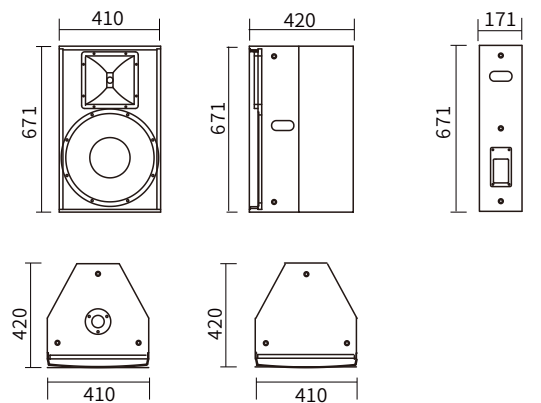

A15

产品描述

A全系列，可用于会议室、礼堂、体育场馆、报告厅、多功能厅

A15是一款2分频设计的专业常规全频音箱，使用1只15寸的低频喇叭和1只2寸的高音喇叭单元组成。

技术参数

单元组成	LF:2×15"Voice-coil; HF:1×2"Voice-coil
频率响应 (-3dB)	50-18000Hz赫兹
覆盖角度 (-6dB)	90°(h水平)×60°(v垂直)
灵敏度 (m/W)	97dB
声压级输出	133dB/aes连续; 137dB/peak峰值
标准阻抗	8Ω
输入功率	500W (aes额定) /2000W (peak峰值)
分频点	1500Hz赫兹
功放功率要求	800-3000W 8Ω
表面处理	黑色环保水性耐磨油漆涂装
输入连接器	2×Speakon NL4MP
吊装方式	自身多点M10螺丝承重吊挂
产品尺寸 (H×W×D)	671mm×410mm×420mm
净重	28KG

产品尺寸

尺寸(高×宽×深): H:671×W:410×D:420 (单位mm)