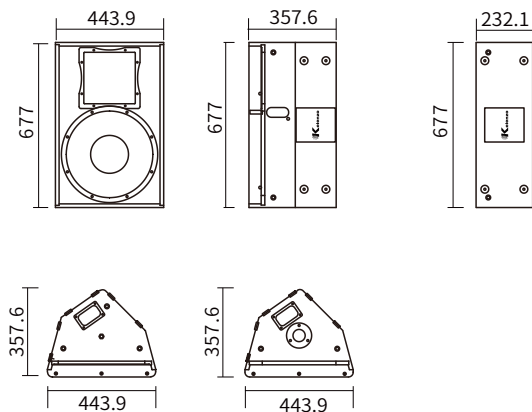

A15M

产品描述

A全系列，可用于会议室、礼堂、体育场馆、报告厅、多功能厅

A15M是一款2分频设计的专业返送全频音箱，使用1只15寸的低频喇叭和1只3寸的高音喇叭单元组成

技术参数

单元组成	LF:1×15"Voice-coil ; HF:1×3"Voice-coil
频率响应 (-3dB)	50-20000Hz赫兹
覆盖角度 (-6dB)	90°(h水平)×60°(v垂直)
灵敏度 (m/W)	96dB
声压级输出	124dB/aes连续; 130dB/peak峰值
标准阻抗	8Ω
输入功率	575W (aes额定) /2300W (peak峰值)
分频点	1500Hz赫兹
功放功率要求	900-2000W 8Ω
表面处理	黑色环保水性耐磨油漆涂装
输入连接器	2×Speakon NL4MP
吊装方式	自身多点螺丝承重吊挂
产品尺寸 (H×W×D)	677mm×443.9mm×357.6mm
净重	26KG

产品尺寸

尺寸(高×宽×深): H:677×W:443.9×D:357.6 (单位mm)