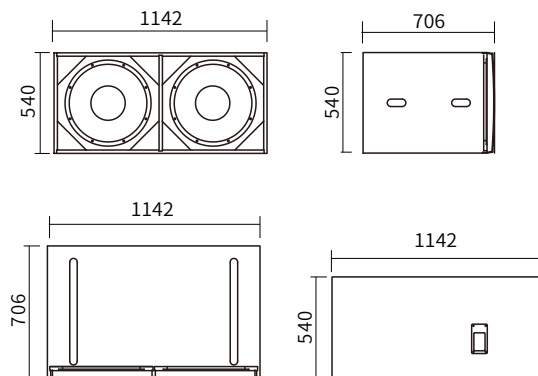

A218B

产品描述

A全系列，可用于会议室、礼堂、体育场馆、报告厅、多功能厅

A218B是一款高能量设计的双十八寸超低音箱，使用2只18寸的低频喇叭单元组成

技术参数

单元组成	2×18"Voice-coil
频率响应 (-3dB)	30-250Hz赫兹
灵敏度 (m/W)	99dB
声压级输出	138dB/aes连续; 142dB/peak峰值
标准阻抗	4Ω
输入功率	1200W (aes额定) /4800W (peak峰值)
分频点	120Hz赫兹
功放功率要求	1200-3500W 8Ω
表面处理	黑色环保水性耐磨油漆涂装
输入连接器	2×Speakon NL4MP
吊装方式	自身多点螺丝承重吊挂
产品尺寸 (H×W×D)	540mm×1142mm×706mm
净重	93KG

产品尺寸

尺寸(高×宽×深): H:540×W:1142×D:706 (单位mm)