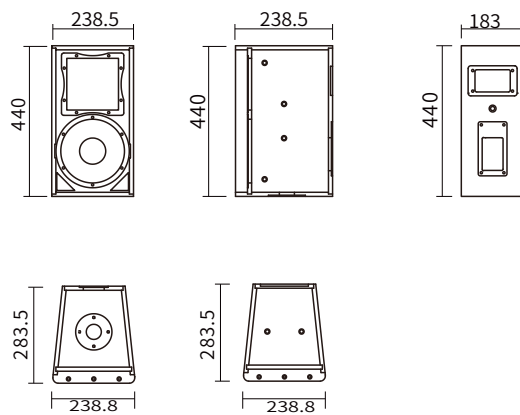

Kera108

产品描述

可用于剧场、音乐厅、报告厅、多功能厅、宴会厅

Kera108是一款二分频设计的高水准高要求专业常规音箱，使用1只8寸的低音喇叭和1只1寸的高音喇叭单元组成

技术参数

单元组成	LF:1×8"Voice-coil; HF:1×1"Voice-coil
频率响应 (-3dB)	30-20000Hz赫兹
覆盖角度 (-6dB)	90°(h水平)×60°(v垂直)
灵敏度 (m/W)	98dB
声压级输出	125dB/aes连续; 128dB/peak峰值
标准阻抗	8Ω
输入功率	275W (aes额定) /1100W (peak峰值)
分频点	2000Hz赫兹
功放功率要求	500-800W 8Ω
表面处理	黑色环保水性耐磨油漆涂装
输入连接器	2×Speakon NL4MP
吊装方式	自身多点M8螺丝承重吊挂
产品尺寸 (H×W×D)	440mm×238.8mm×283.5mm
净重	16KG

产品尺寸

尺寸(高×宽×深): H:440×W:238.8×D:283.5 (单位mm)