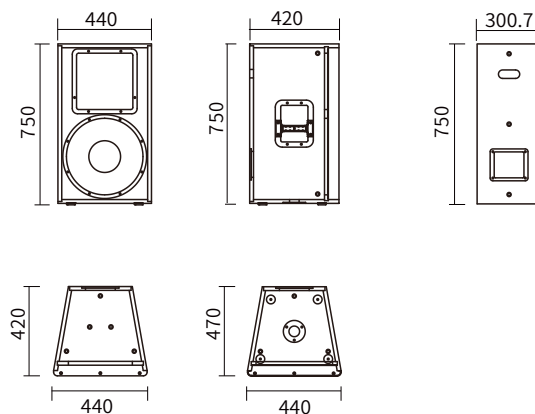

### 产品描述

可用于剧场、音乐厅、报告厅、多功能厅、宴会厅

Kera115是一款二分频设计的高水准高要求专业常规音箱，使用1只15寸的低音喇叭和1只2寸的高音喇叭单元组成

### 技术参数

单元组成	LF:1×15"Voice-coil; HF:1×2"Voice-coil
频率响应 (-3dB)	43-20000Hz赫兹
覆盖角度 (-6dB)	80°(h水平)×40°(v垂直)
灵敏度 (m/W)	101dB
声压级输出	136dB/aes连续; 140dB/peak峰值
标准阻抗	8Ω
输入功率	900W (aes额定) /3600W (peak峰值)
分频点	1500Hz赫兹
功放功率要求	1200-2000W 8Ω
表面处理	黑色环保水性耐磨油漆涂装
输入连接器	2×Speakon NL4MP
吊装方式	自身多点螺丝承重吊挂
产品尺寸 (H×W×D)	750mm×440mm×420mm
净重	36KG

### 产品尺寸

尺寸(高×宽×深): H:750×W:440×D:420 (单位mm)